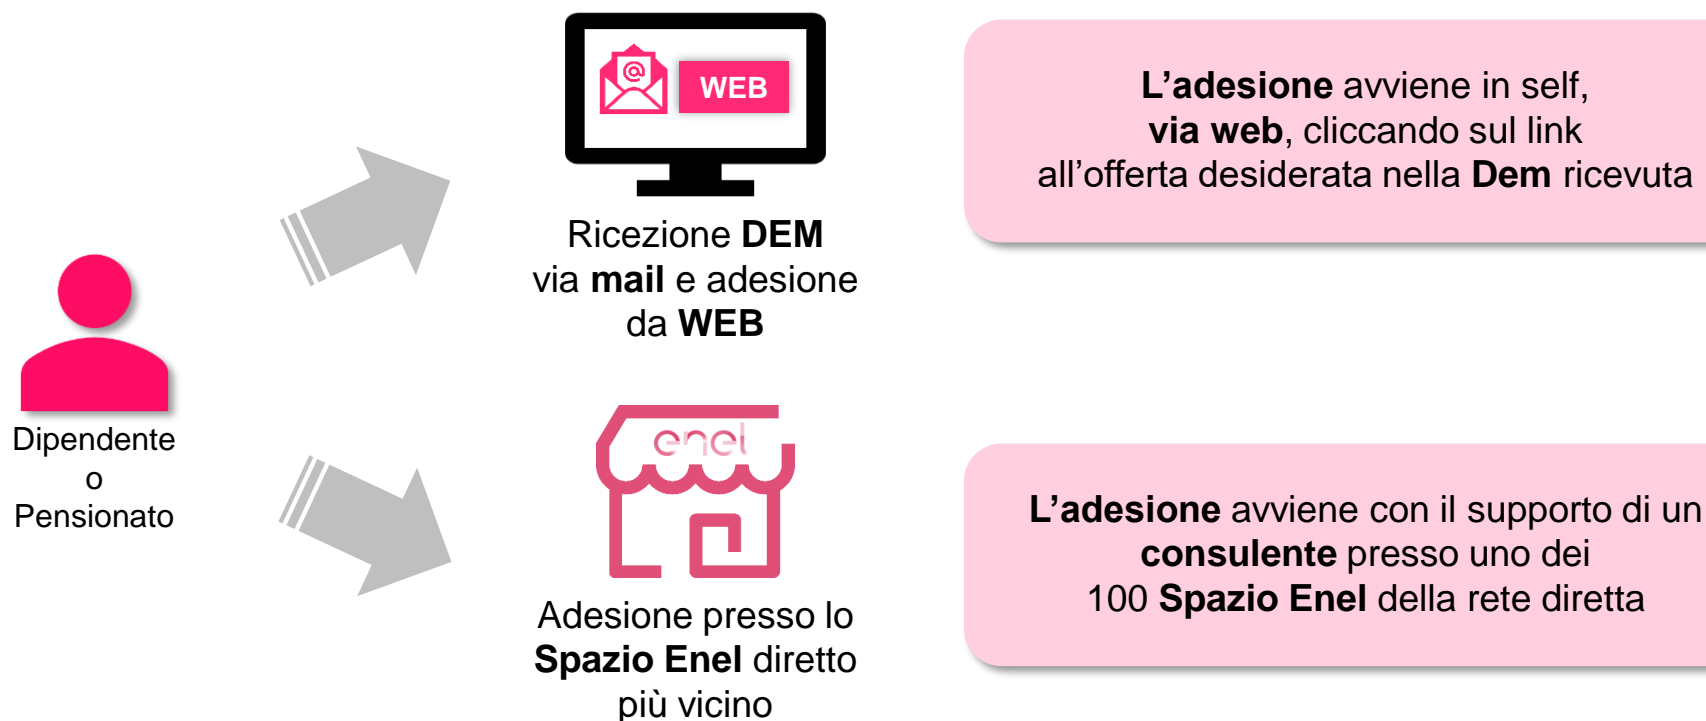

1. Enel Energia inoltra al Fondo di Assistenza del Personale della Polizia di Stato la **DEM personalizzata**.
2. La DEM viene resa disponibile ai Dipendenti o Pensionati della Polizia di Stato.
3. Il Dipendente o Pensionato della Polizia di Stato può scegliere di aderire direttamente via **web** o presso uno **Spazio Enel** della rete diretta.